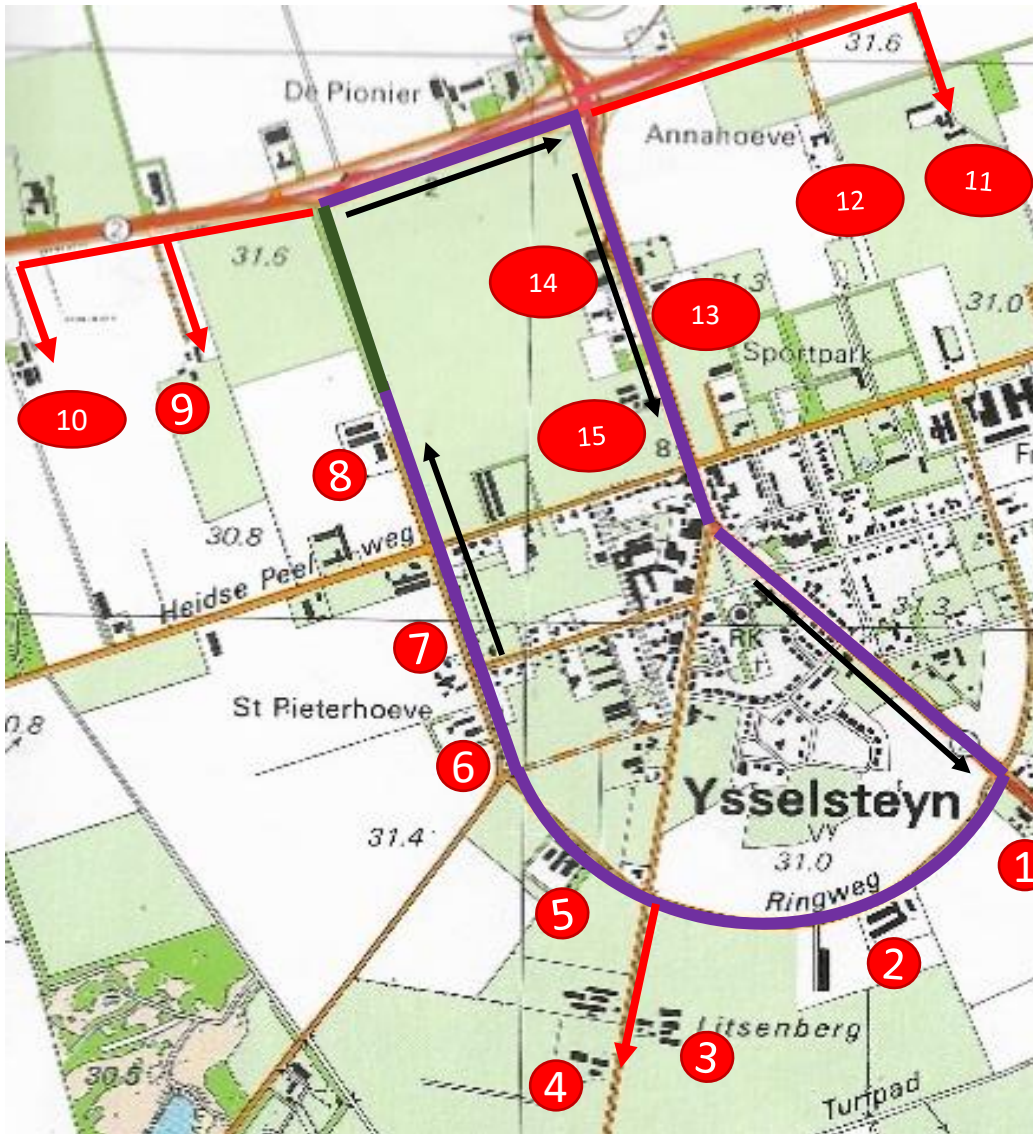

-  Wandelroute van 4,2 km langs de eerste 15 boerderijen.
-  Onverhard doch nu goed te lopen
-  Optie
-  Looprichting

- 1 Vriens Puttenweg 34
- 2 Rob van Dijck Ringweg 10
- 3 de Wit  
Timmermannsweg 41
- 4 Arts  
Timmermannsweg 42
- 5 Michels Ringweg 8
- 6 Knapen Ringweg 6
- 7 Pouwels Ringweg 4
- 8 Geert van Dijck Ringweg 2
- 9 Jeurissen  
Deurneseweg 173
- 10 Nooyen  
Deurneseweg 177
- 11 Maessen  
Deurneseweg 145
- 12 Derkx  
Deurneseweg 147
- 13 Helligers  
Jan Poelsweg 1
- 14 van Lipzig  
Jan Poelsweg 2
- 15 van de Ven  
Jan Poelsweg 4